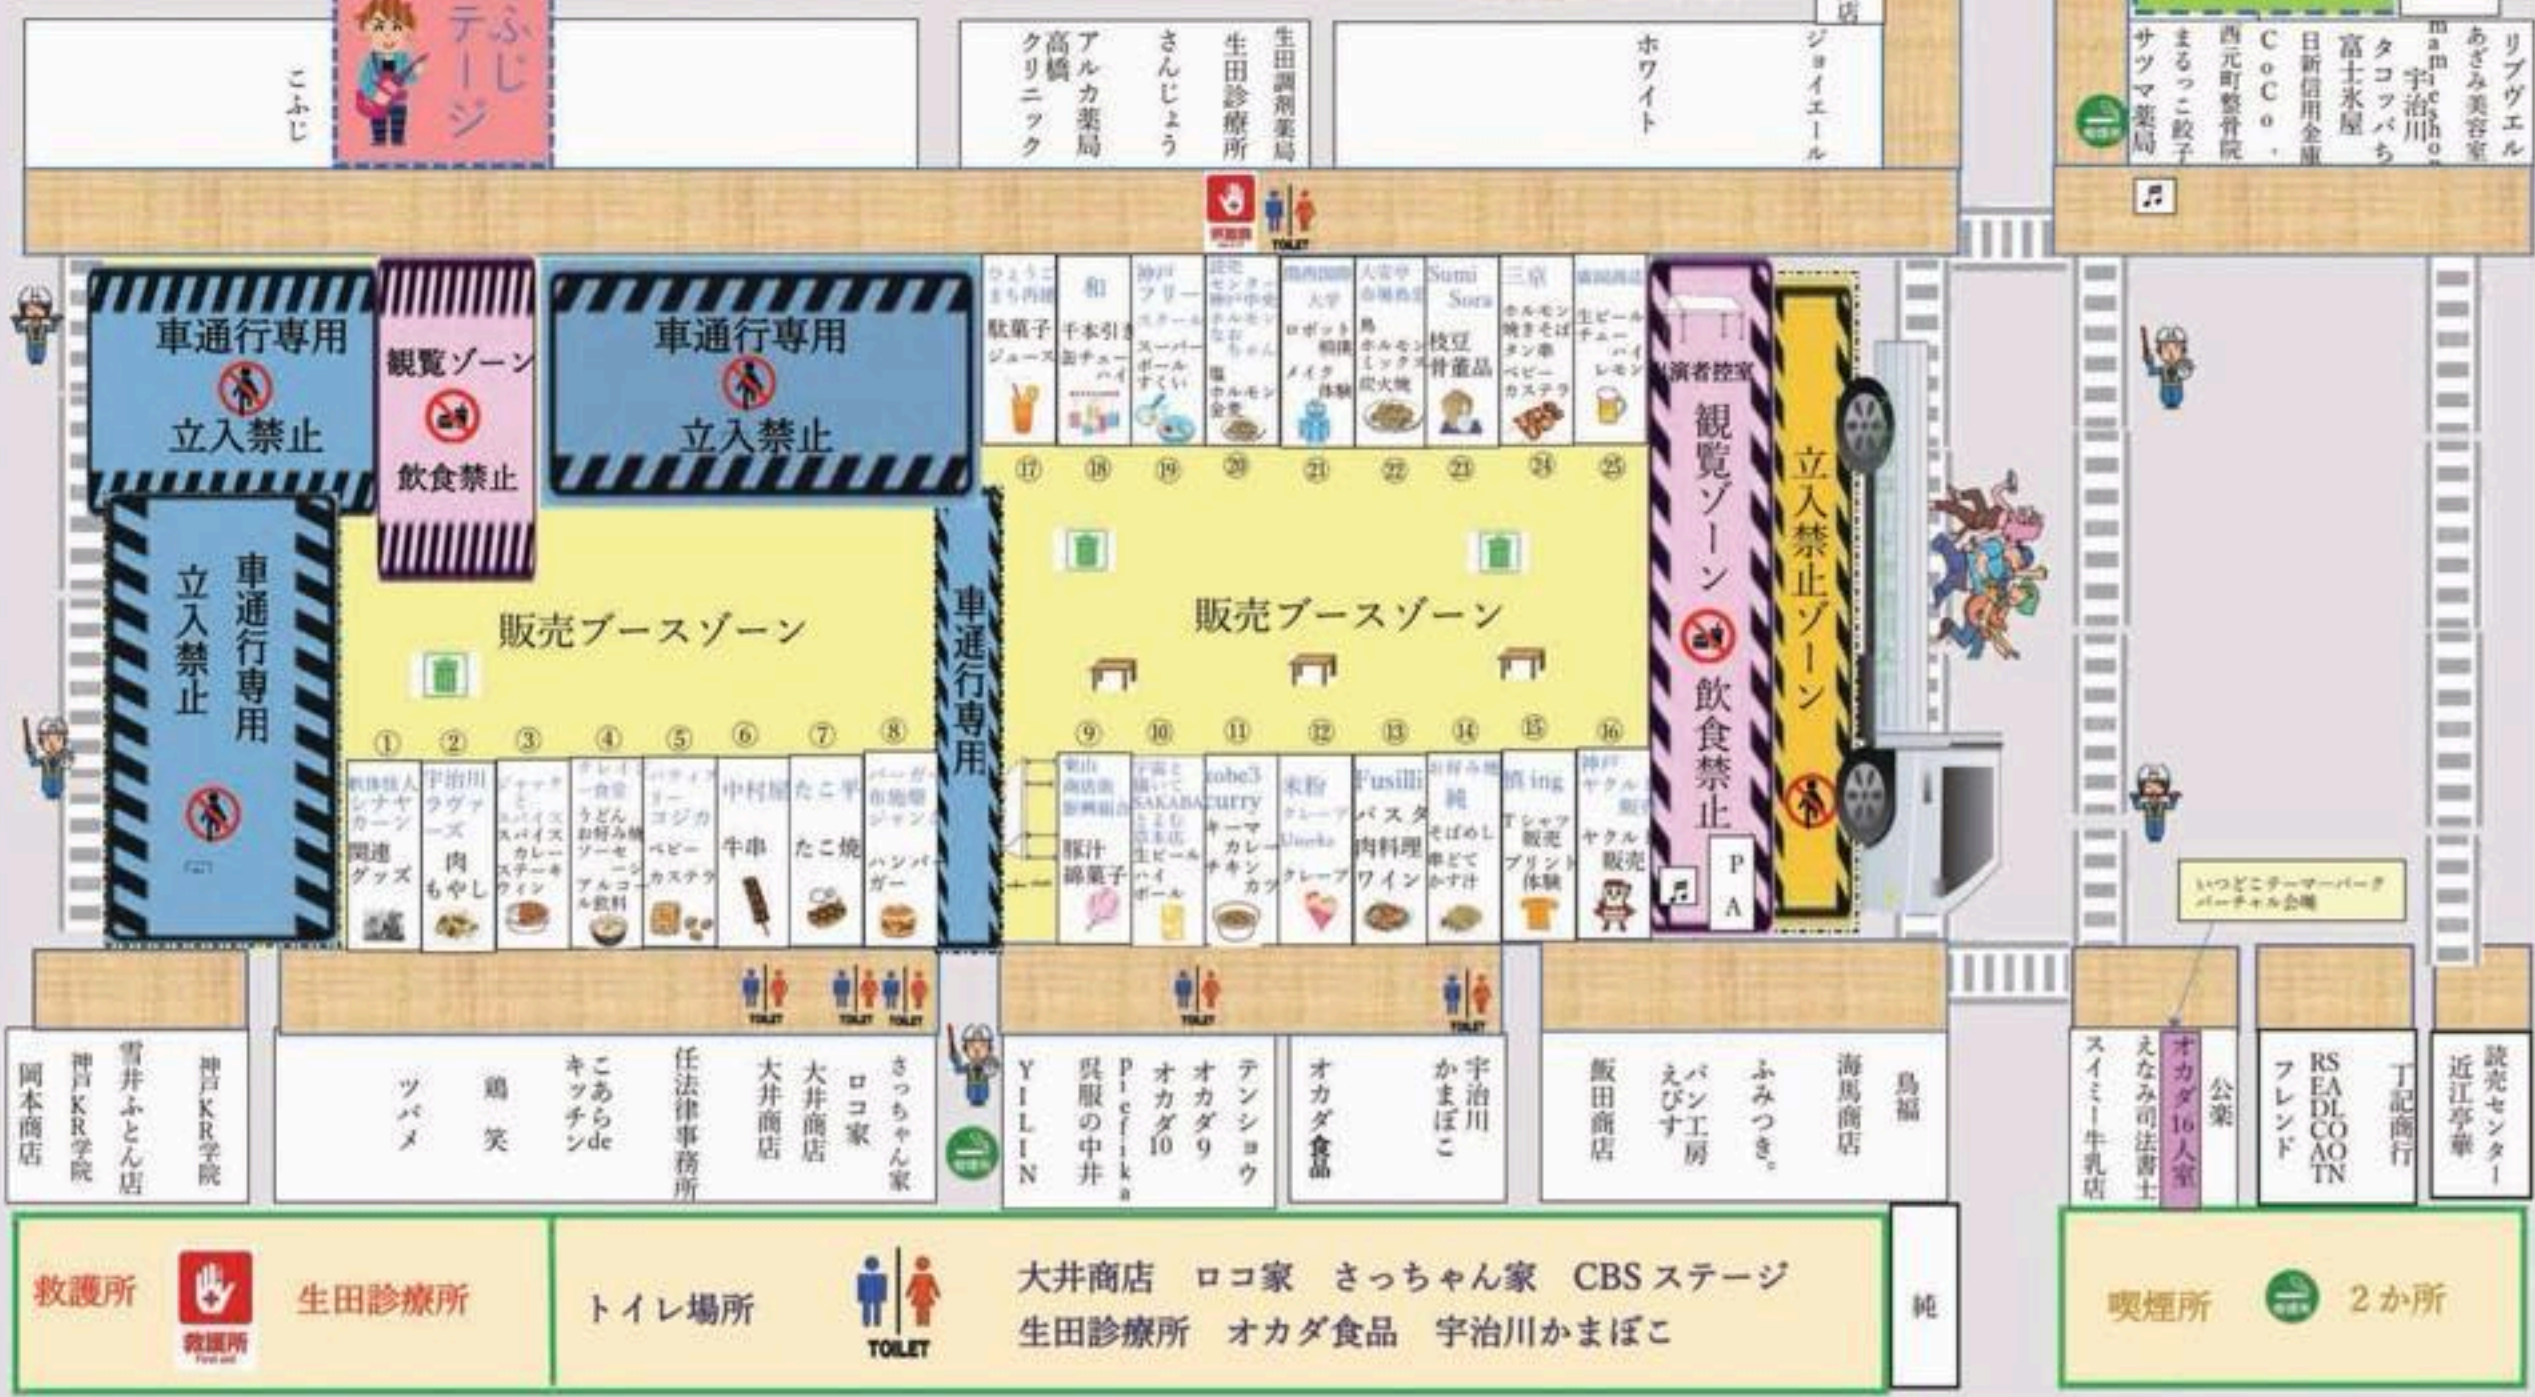

宇治川音楽祭会場

2024年10月13日(日) 10:00~18:30

※図は全てイメージです

FOOD & DRINK

- ② 社) 宇治川ラヴァーズ [宇治川名物 肉もやし]
- ③ ジャックとスパイス [スパイスカレー・ステーキ・ワイン]
- ④ クレイジー食堂 [うどん・お好み焼・ソーセージ・アルコール飲料 (ビール他)]
- ⑤ パティスリーコジカ [ベビーカステラ]
- ⑥ 中村屋 [牛串]
- ⑦ 北野たこ平 [たこ焼き]
- ⑧ バーガー布施畑ジャンク [ハンバーガー]
- ⑨ 東山商店街振興組合 [豚汁・綿菓子]
- ⑩ 宇宙と描いて SAKABA とよむ 草本店 [生ビール・ハイボール]
- ⑪ kobe3curry [キーマカレー・チキンカツ]
- ⑫ 米粉クレープ Umeka [クレープ]
- ⑬ fusilli [パスタ・肉料理・ワイン]
- ⑭ お好み焼 純 [そばめし・かす汁・串どて]
- ⑮ 神戸ヤクルト販売 (株) [ヤクルト商品]
- ⑯ 社) ひょうごまち再建 [駄菓子・ジュース]
- ⑰ 和 [缶チューハイ]
- ⑱ ホルモンなおちゃん 読売センター神戸中央 [塩ホルモン焼きそば・ピザ・金麦]
- ⑲ 大安亭市場 鳥忠 [鳥ホルモンミックス炭火焼]
- ⑳ sumisora [枝豆]
- ㉑ 三京 [ホルモン焼きそば・タン串・ベビーカステラ]
- ㉒ (有) 廣岡商店 [生ビール・チューハイレモン]

GOODS & OTHERS

- ① 軟体怪人シナヤカーン [関連グッズ]
- ⑫ (有) 慎 ing [Tシャツ販売・プリント体験 etc]
- ⑬ 和 [千本引き (くじ引き)]
- ⑭ 神戸フリースクール [スーパーボールすくい]
- ⑰ 関西国際大学 [ロボット相撲・メイク体験 (子ども向け)]
- ⑳ sumisora [骨董品]

賛助会員様一覧 (50音順・敬称略)

- 宇治川センター
- 宇治川ラヴァーズ
- 宇宙と描いて SAKABA とよむ 草本店
- 大井商店
- オカダ食品 (株)
- お好み焼 純
- 関西国際大学
- 北七会
- 北野 たこ平
- クレイジー食堂
- kobe3curry
- 神戸フリースクール
- こふじ食堂
- 呉服の中井
- 米粉クレープ Umeka
- さっちゃん家
- (株) サツマ薬局
- 三京
- ジャックとスパイス
- ジョイエール
- (有) 慎 ing
- 親栄会
- SUMISORA
- 高橋クリニック
- 東友会
- 中村屋
- バーガー布施畑ジャンク
- パティスリーコジカ
- 日の出商会
- 読売センター 神戸中央西
- リビングショップさんじょう